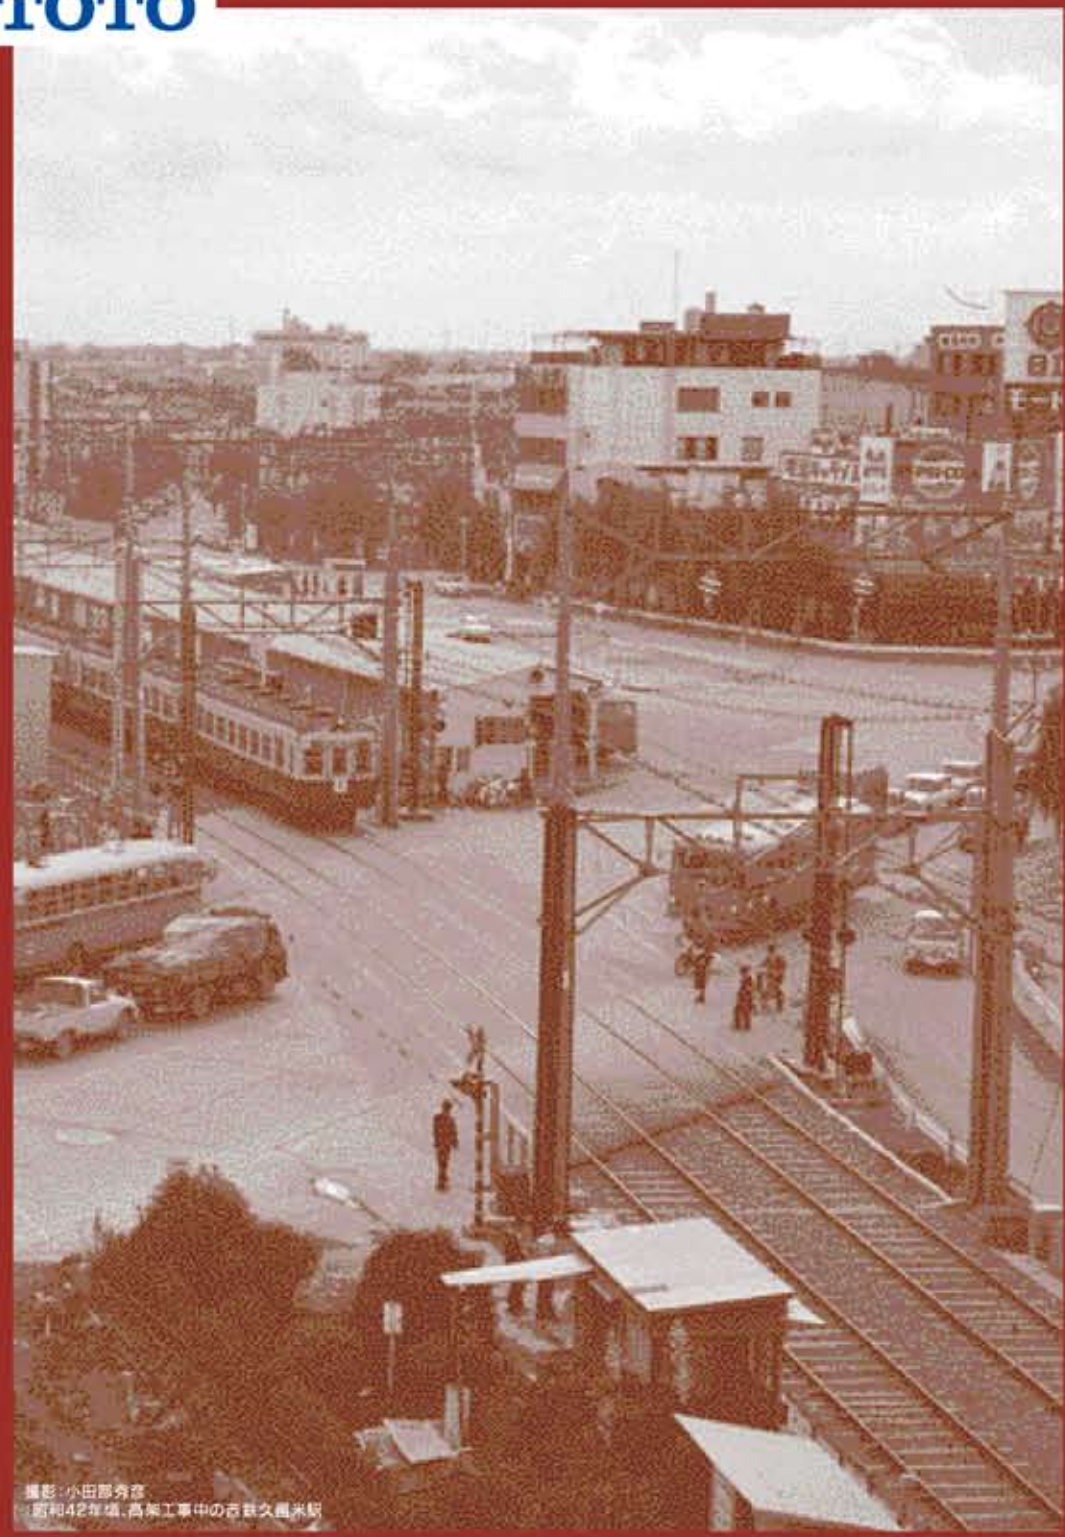

あしたを、ちがう「まいにち」に。

TOTO

撮影：小田部秀彦
昭和42年頃、高層工事中の若狭久留米駅

～TOTOリモデルクラブ久留米店会主催～

春のリモデル相談会

トイレ・トロ博覧会

昔懐かしい時代を感じませんか？

昭和30年代からのトイレを再現